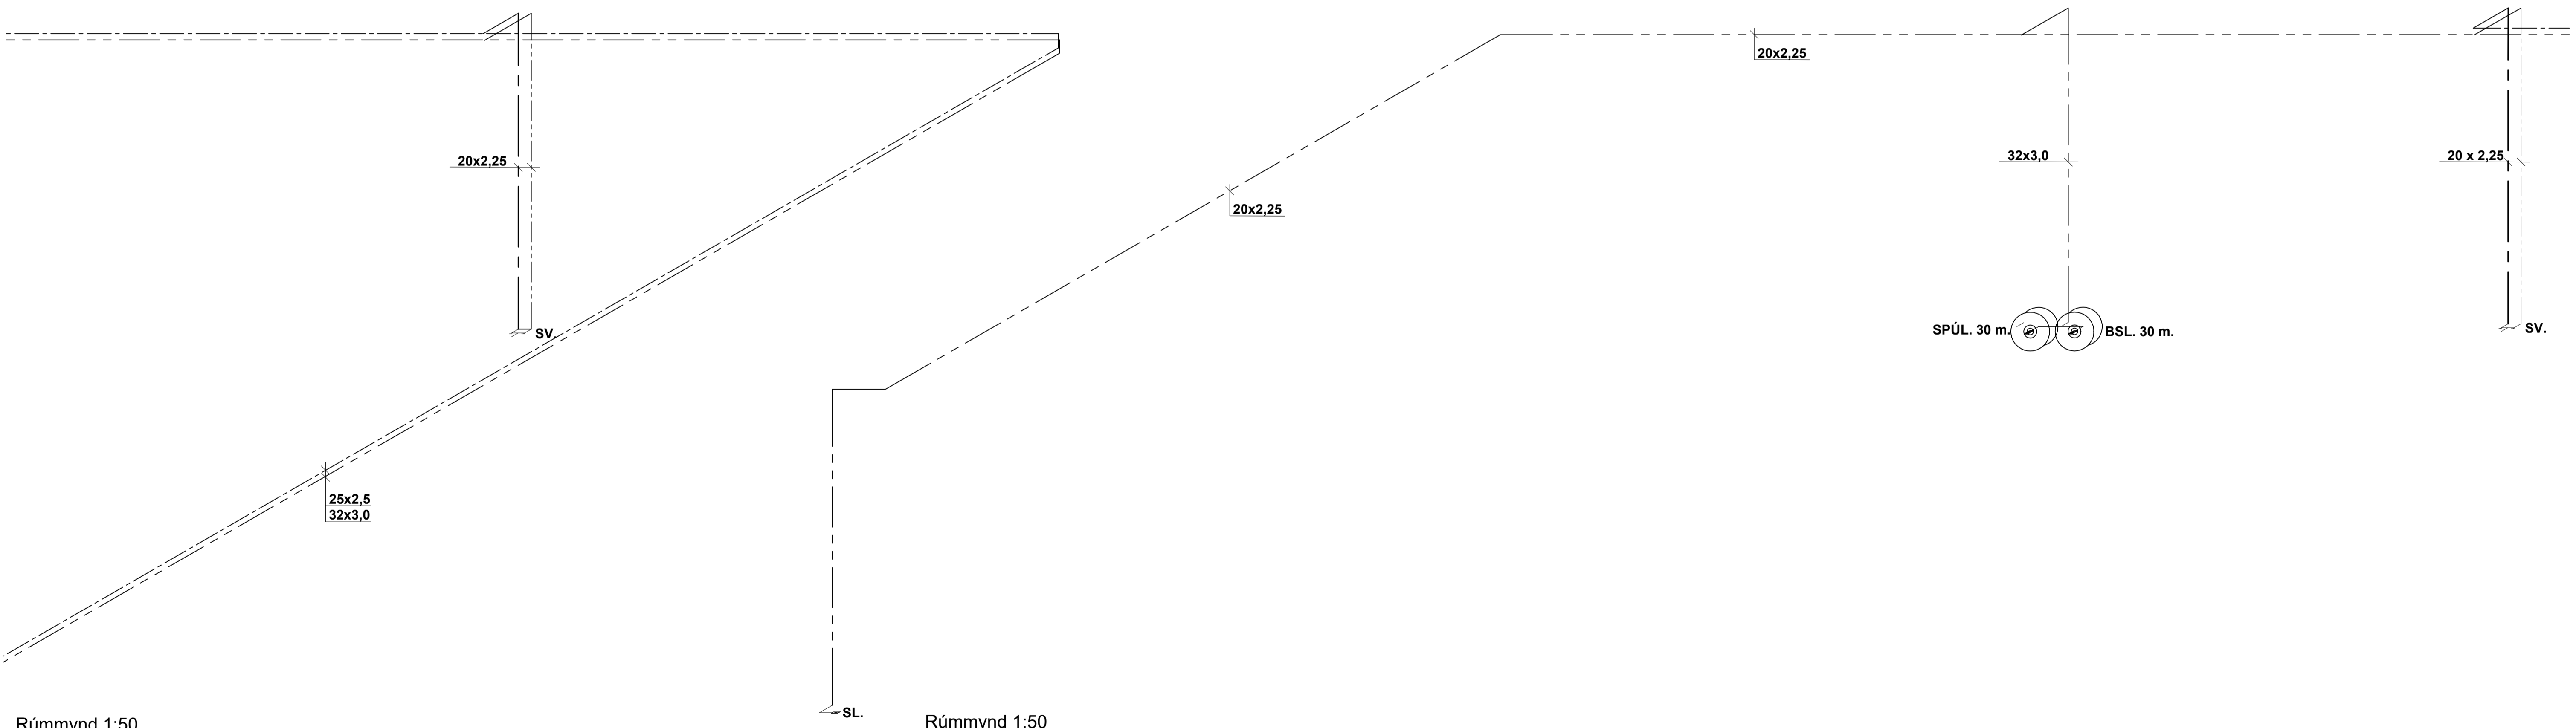

Rúmmynd 1:100

Rúmmynd 1:50

Rúmmynd 1:50

Skýringar sjá teikningu 3.18

Eurostál ehf Sundabraut 5, 104 Reykjavík Símar: 517 0335 / 618 3300, email: kjaran@eurostal.is Breytt: 16.08.2021			Verkheiti:	Selhella 1. Hafnarfirði	Kvarði:	1 / 100
			Teikning:	Svæði 1. neysluvatn, rúmmynd.	Teikn. nr.:	3.13
Teiknað:	Dags:	Verk nr.:	Undirskrift:			
KR	10.12.2020		Kjartan Rafnsson, kt. 220850 - 2189			